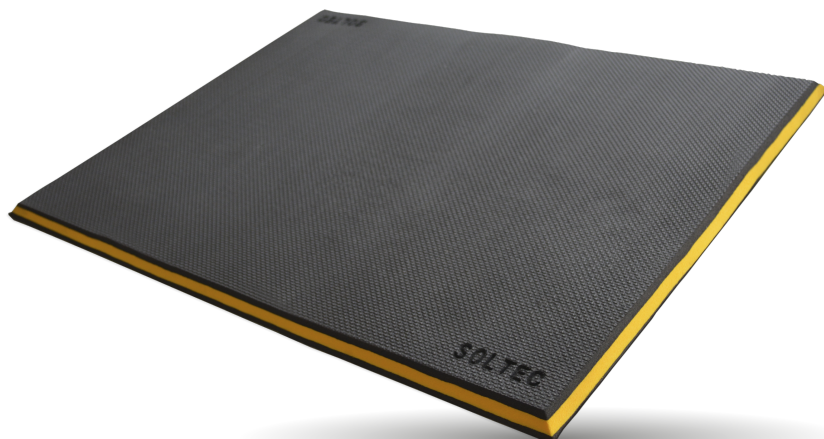

ANTIFATIGA SOLTEC

ALFOMBRA ANTI FATIGA SUAVE

Descripción de Producto

La Alfombra Anti fatiga Soltec es la más cocfortable del mercado, con orilla amarilla.

El funcionamiento de la alfombra Soltec antifatiga se centra en la micro estimulación muscular que activan la circulación en las piernas, retrasando así enormemente la fatiga del usuario.

[Más de nosotros](#)

APLICACIONES

- Restaurantes
- Caja registradora
- Industrial
- Ensamblaje
- Recepción
- Guardianía
- Ventas
- Parqueo
- Heladería

MATERIAL BASE:	Etilen Vinil Acetato EXTRA SUAVE
COLOR:	NEGRA CON FRANJA AMARILLA
ESPESOR:	5/8 PULGADA
DIMENSIONES:	23x36PULGADA
NIVEL DE ERGONOMÍA:	MUY ALTO

Propiedades Físico - Dinámicas

PROPIEDAD	VALOR	MÉTODO
DUREZA INTERNA (SHORE "A")	5 – 10	ASTM D-2240
DENSIDAD (g/cm ³)	0.09 -0.10	NLX-006-01
FLEXION: (50,000 CICLOS)	400% (Máximo)	ASTM D-1052
	(12 mm máx abertura)	
ENCOGIMIENTO (24 horas a 70°C)	3% (Máximo)	NLX-011-01
DEFORMACION PERMANENTE	30% (Máximo)	NLX-012-01

NOTA:

- 1) MATERIAL POCO ABSORBENTE Y LAVABLE
- 2) BUENA RESILIENCIA Y FLEXIBILIDAD