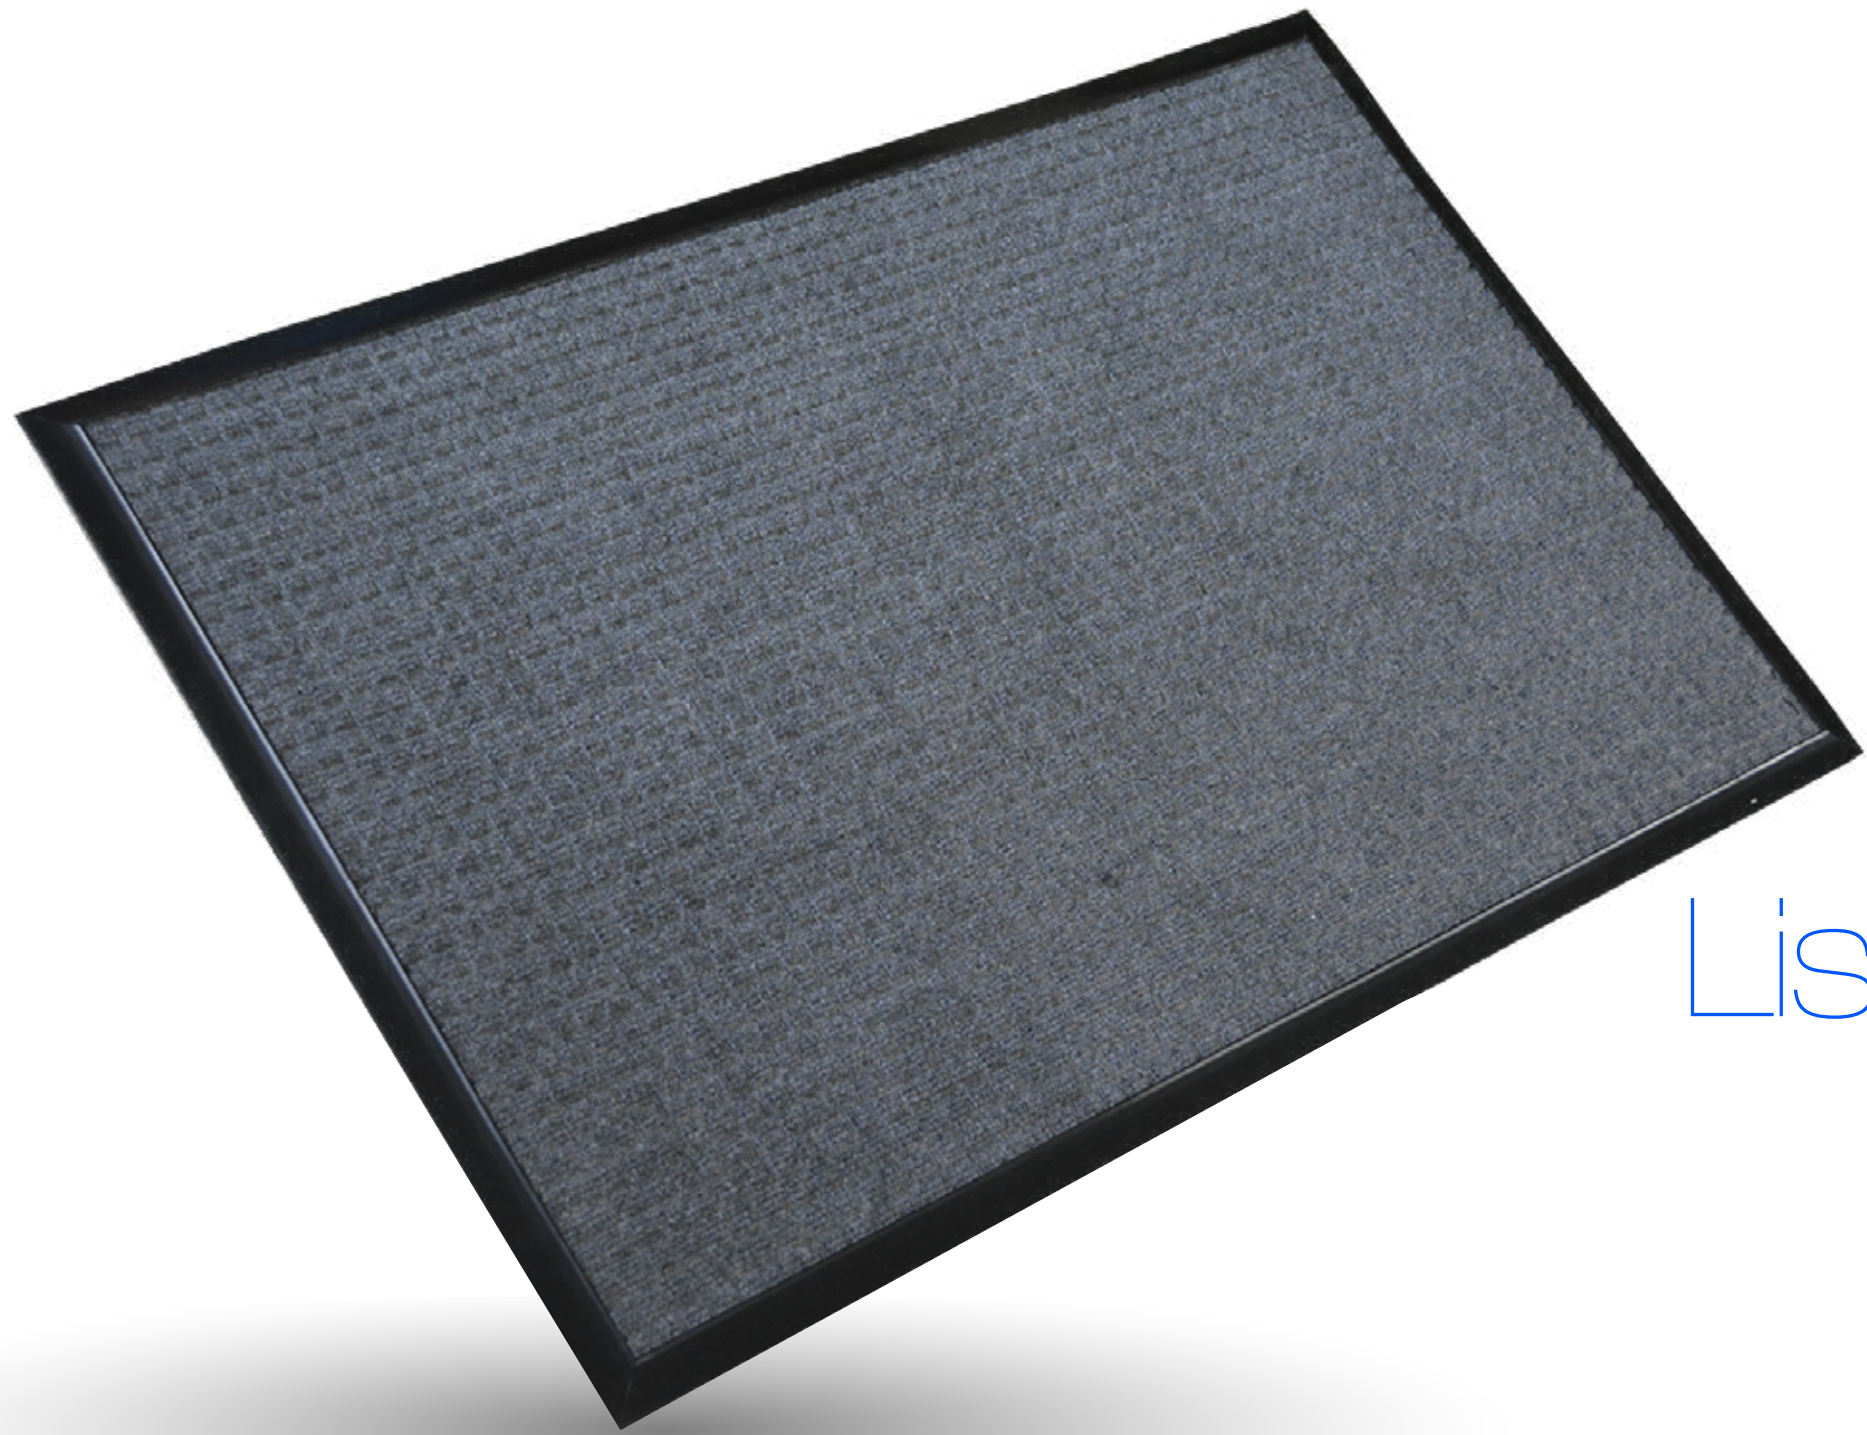

Aqua Crystal

ALFOMBRA DE SECADO

ALFOMBRA DE SECADO

- Fabricado usando 100% de materiales reciclados
- Modelo cuadrado elevado que remueve la suciedad y la humedad.
- Elevados bordes que atrapan la suciedad y el agua, alejándolos de las alfombras y pisos.
- Exclusivas esquinas de retención al piso que minimizan los movimientos.
- Resistente a la decoloración y UV.
- Bordes biselados que minimizan las posibilidades de caídas.
- Material:
Frente-poliéster
Respaldo y bordes – vinilo
- Especificaciones:
Alfombra PET con respaldo de vinilo
Material: Frente-poliéster
Respaldo y orillas-vinilo
Grosor 7+- 1mm

Lisa

Con logo

-Interior-